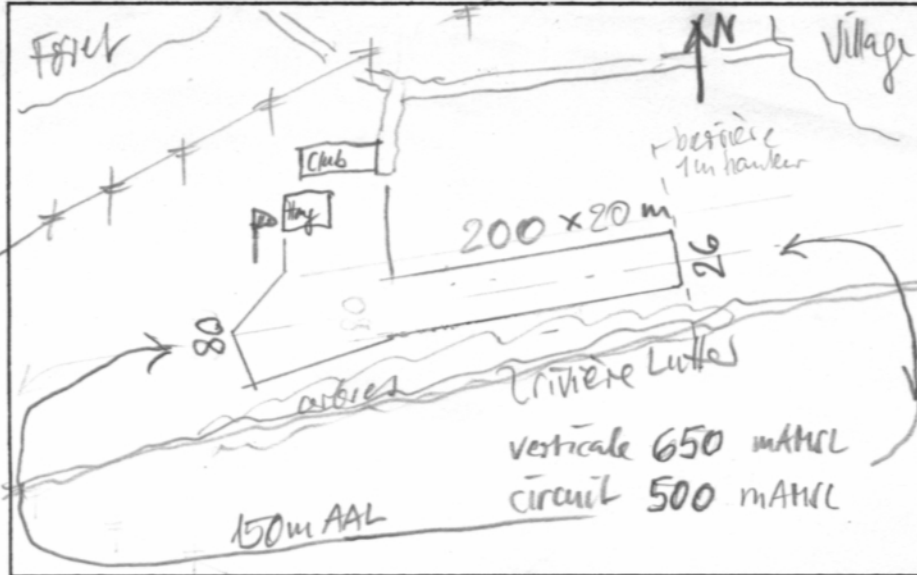

VALDIEU-LUTRAN

Code: LF6851

ALT: 345m/1130ft Pos: N 47°37'20" E 007°02'42"

Radio: Météo: 08 92 68 10 13

Situation: 0,4km à l'Wde Lutran

Département Haut Rhin (68)

AVT: Vieux Montreux (2km)

Hangar: place pour max. 1 ULM