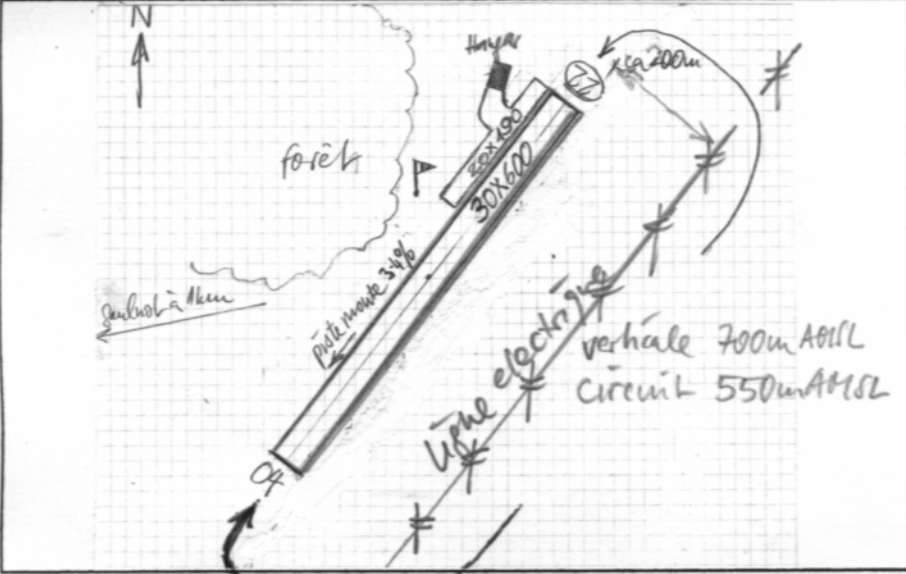

O SAULNOT Code: LF7023
ALT: 396m Pos: N 47° 34' 00" E 006° 38' 30"

Radio: Météo: 08 92 68 10 13

Situation: 1km au NEE de
Saulnot, Dept. 70
AVT: Non
Hangar: oui
Bar: non Repar.: non
Exploit: TEL 0384 27 44 36

Cons.Part.: Tour de piste à l'est entre la colline et
le village
Notes: Piste préférentielle 22 sauf si vent > 15km/h
plateforme privée
Interdit aux U.L.P.! 2000

Date: 29.5.03/MF