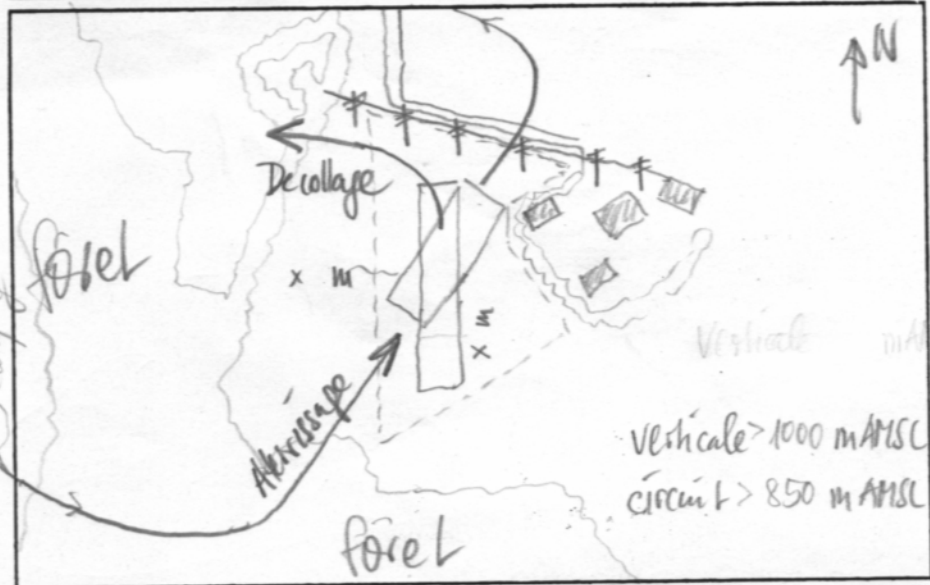

PETIT KOHLBERG Code: ALT: 680 m Pos: N 47°26'23" E 007°16'32"

Radio: Météo: 08 92 68 10 13

Situation: 7 km au SSW de Ferrette
 Département Haut Rhin (68)
 AVT: non
 Hangar: non
 Bar: oui Répar.: non
 Exploit: Hôtel Restaurant
 "Petit Kohlberg", 68480 Lucelle
 Tel 389 40 85 30, Fax 389 40 89 40

Cons.Part.: Contact préalable avec l'exploitant recommandé.

Notes: utilisation agricole de la piste. Parfois vaches ou plantations

Date: sept. 02, Rev. juillet 03