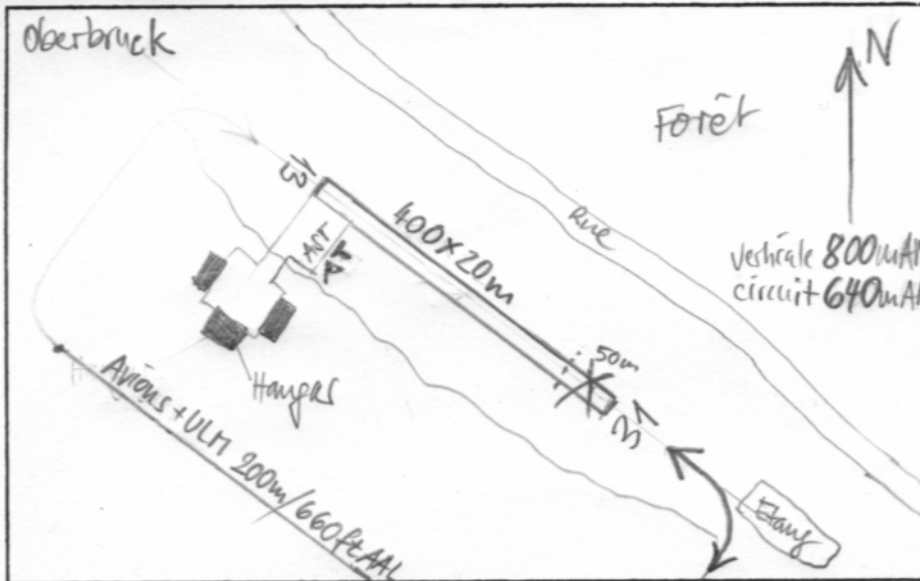

O OBERBRUCK Code: LF6821
 ALT: 455m / 1490ft Pos: N 47° 48' 11" E 006° 56' 53"

Radio: 123.50 Météo: 08 92 68 10 13

Situation: 5km au NW de Masevaux
 Département Haut-Rhin (68)

AVT: Station service à 2km

Hangar: oui

Bar: non Repar.: non

Exploit: Aeroclub de Oberbruck
 Tel. 03 89 82 02 59

Président: Gérard Brobecker
 58, route de Ffarellants, F-68290 Masevaux
 Tel 03 89 82 45 80

Cons. Part.:

- Piste en herbe 400x20m orienté 127/308
- Les premiers 50m de la piste 31 mouillé en hiver
- Située en dessous de la zone R103C (6300ASFC-FL195)

Notes:

- Aerodrome à usage restreint. Terrain privé.
- Hôtel à Sewen (3km au W)
- Utilisation uniquement avec accord de l'Aéroclub !!
- atterrissage impératif QFU 31. arbres en entrée de piste
- Decollage impératif QFU 13. interdit de vent d'ouest sup à 7kt