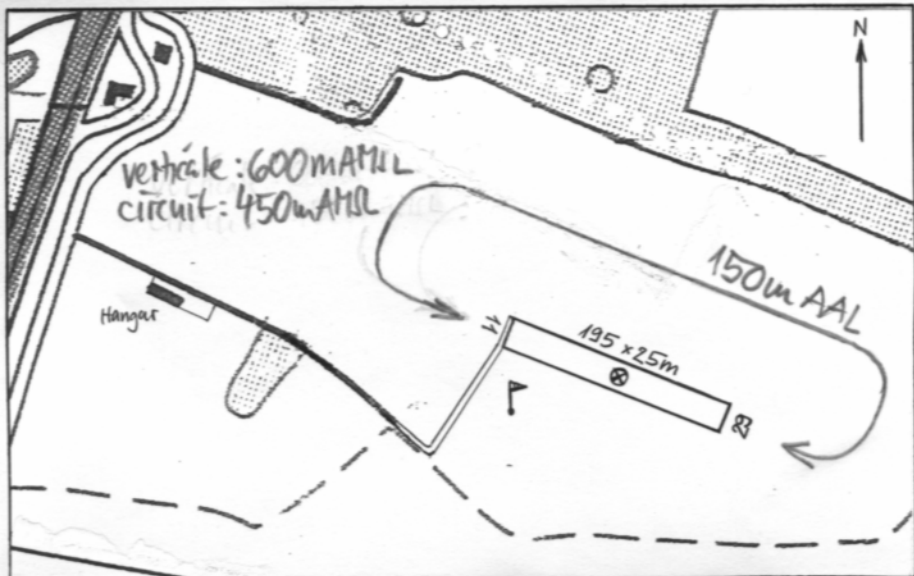

ALT: 295m Pos: N 47° 46' 39" E 007° 10' 14" Code: Aspach

Radio: Météo: 08 92 68 10 13

Situation: 4 km au sud de Cernay, Dept. Haut Rhin (68)

AVT: sur demande

Hangar: Non

Bar: Non Repar.: Non

Exploit: Air Application

Piste orientée 291°-111°

Date: 26 Juin 04/MF