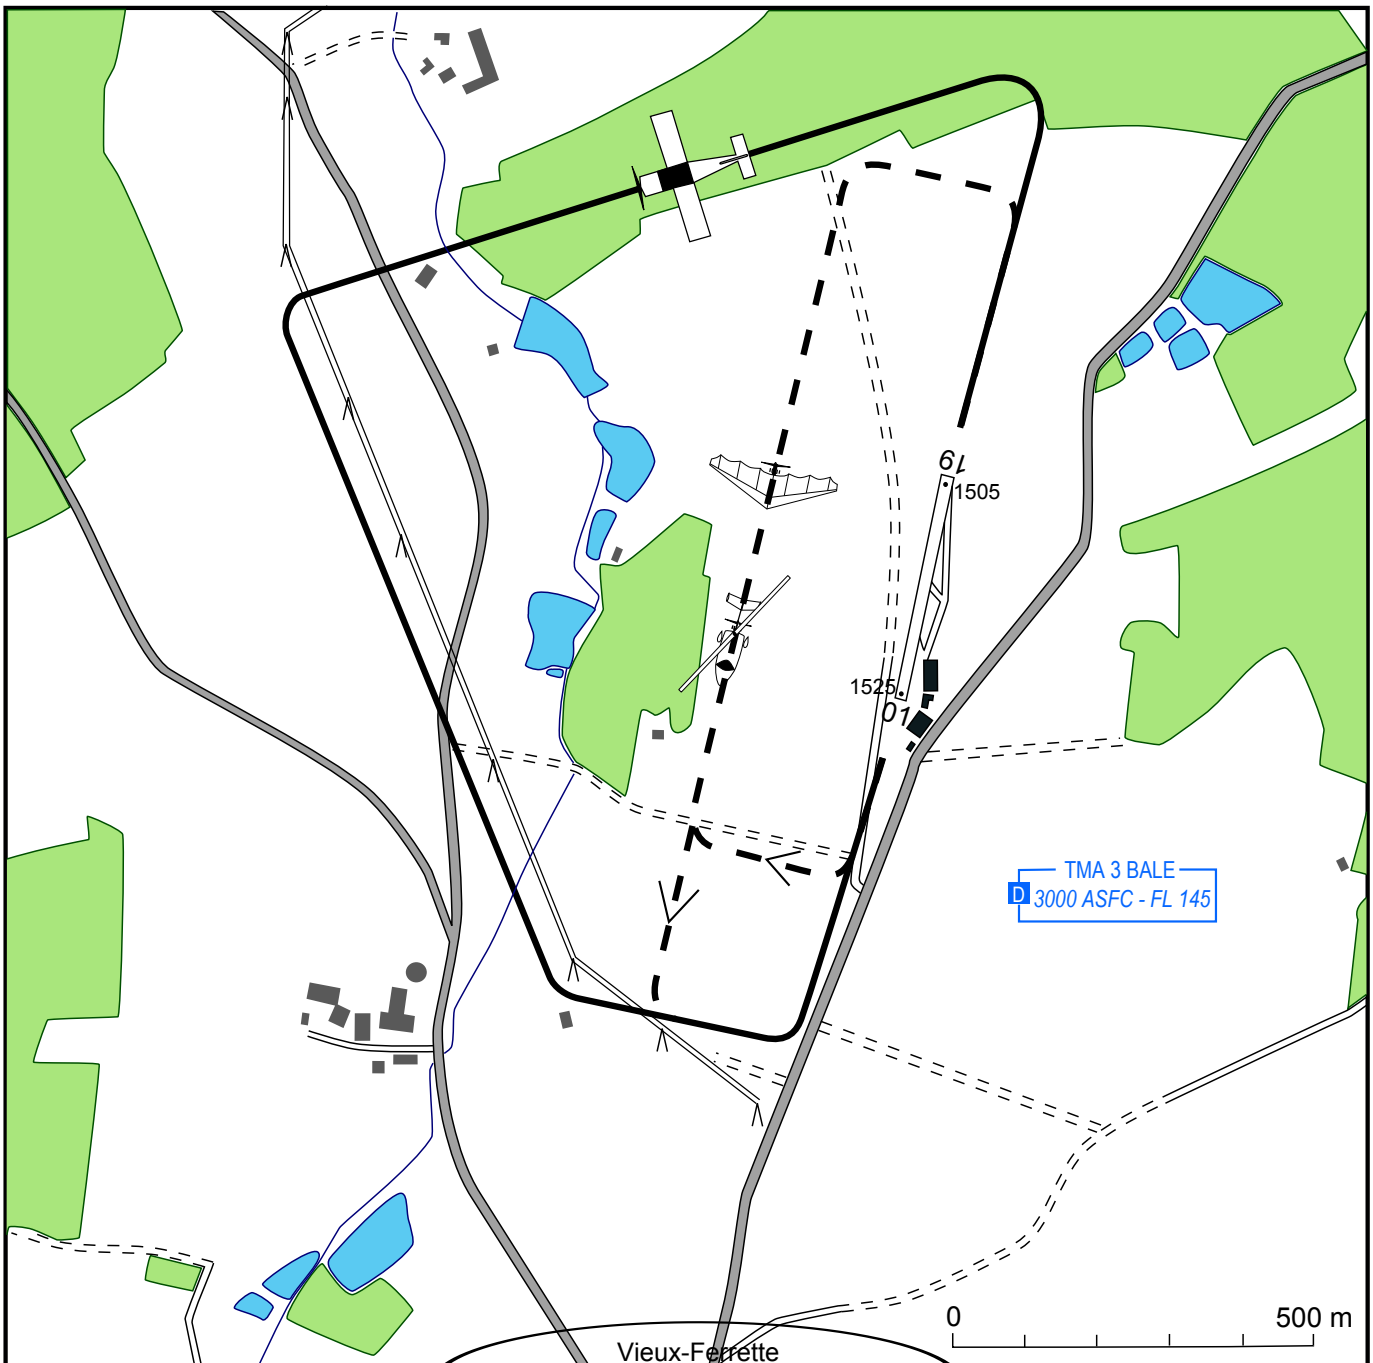

ATTERRISSAGE A VUE

Plateforme privée

VIEUX-FERRETTE

LF 6822

	ALT : 1515	LF 6822
	LAT : 47° 30' 55 N	
	LONG : 07° 18' 20 E	

RWY	QFU	Dimensions	Nature	Résistance	TODA	ASDA	LDA
01	007	20 x 300	Non revêtue	-	300	300	300
19	187				300	300	300

ATTENTION ! Carte fournie sans garantie par le centre ULM de Vieux-Ferrette.
 Cette carte a été établie selon les règles en usage sur la plateforme.
 Copyright - Manuel Rauch